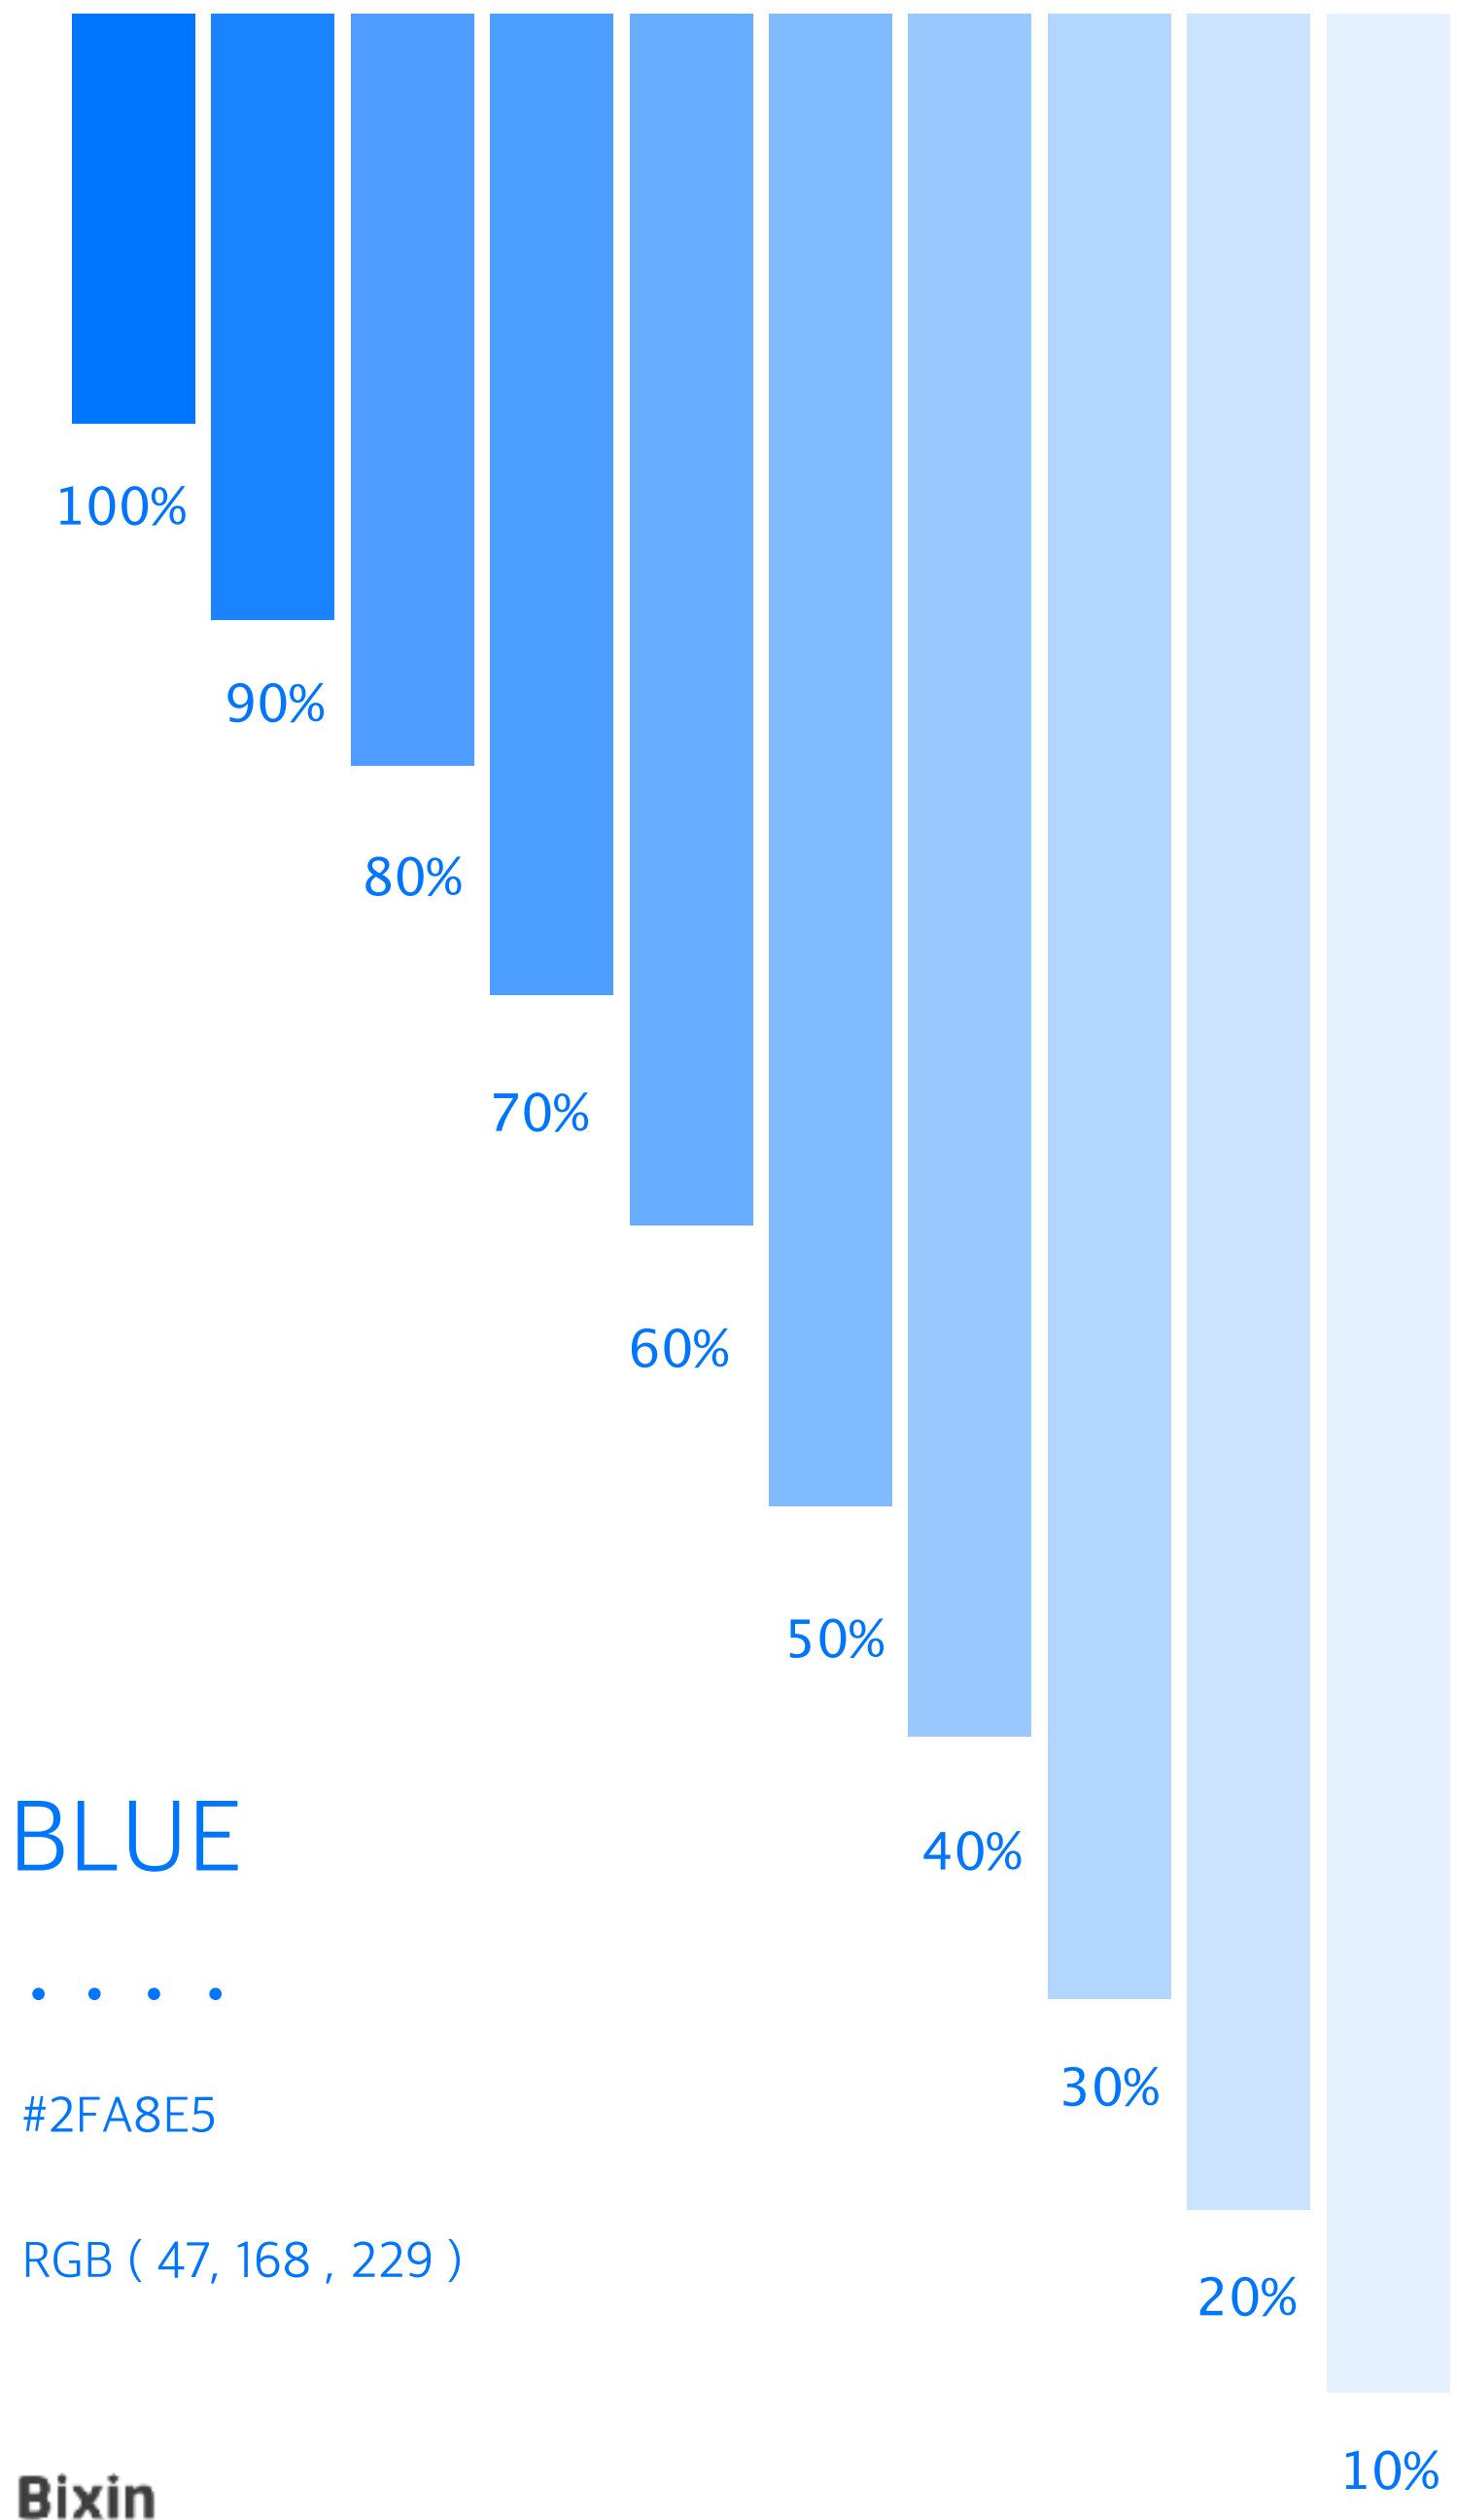

币信
Bixin

Standard color
标准色彩

COLOR GUIDE

BLUE

#2FA8E5

RGB (47, 168 , 229)

Bixin

COMBINATION OF COLOR

主色

MAIN COLOR

#2FA8E5

辅色

COMPLEMENTARY COLOR

#2ECC71

基础色

DEFAULT COLOR

#808080

合理使用颜色组合

USE COMBINATION
PROPERLY

合理使用透明度

USE OPACITY
PROPERLY

合理使用相近色

USE ANALOGOUS COLOR
PROPERLY

haobtc